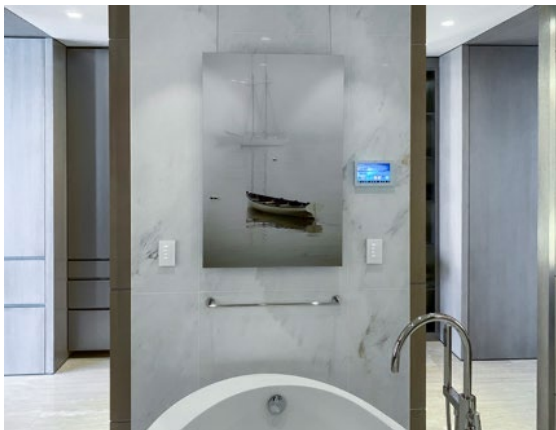

"CRESTRON HA TRANSFORMADO LA RESIDENCIA SURFSIDE MIAMI BEACH EN EL ENTORNO MÁS BELLO, MODERNO Y TECNOLÓGICO PARA EVENTOS Y ENTRETENIMIENTO".

Todd Hanson
Director General
Audio One